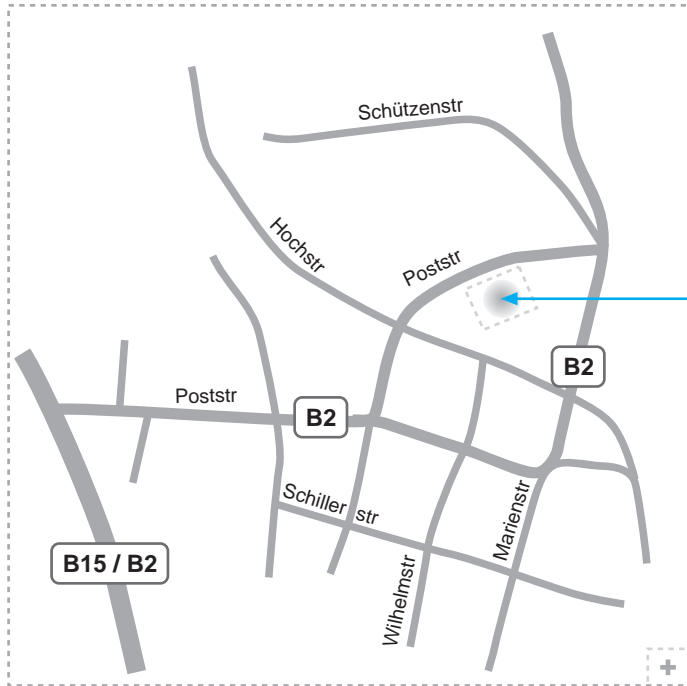

Frankenpost Verlag GmbH

Kontakt

Poststraße 9-11
95028 Hof

Telefon: +49 (9281) 81 6-0
Telefax: +49 (9281) 81 6-2 83

verlag@frankenpost.de