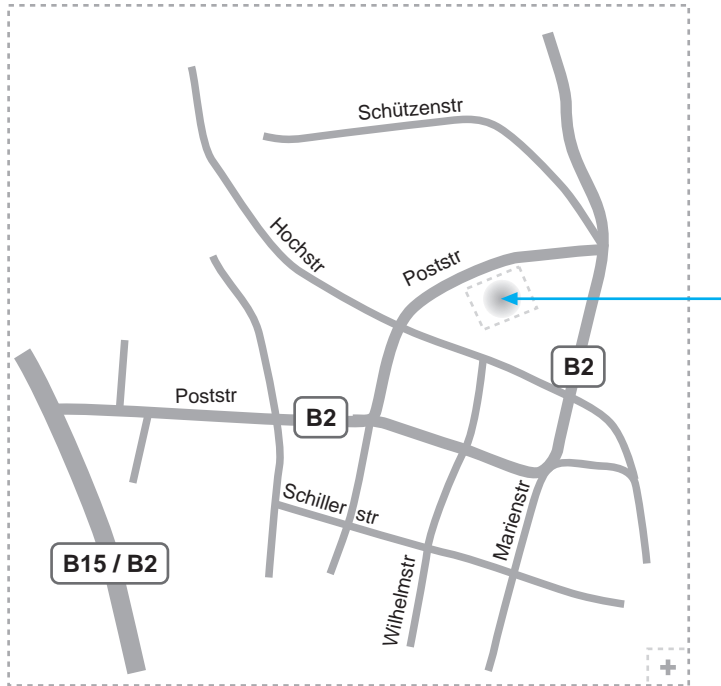

Frankenpost Verlag GmbH

Kontakt

Poststraße 9-11
95028 Hof

Telefon: +49 (9281) 81 6-0
Telefax: +49 (9281) 81 6-2 83

verlag@frankenpost.de