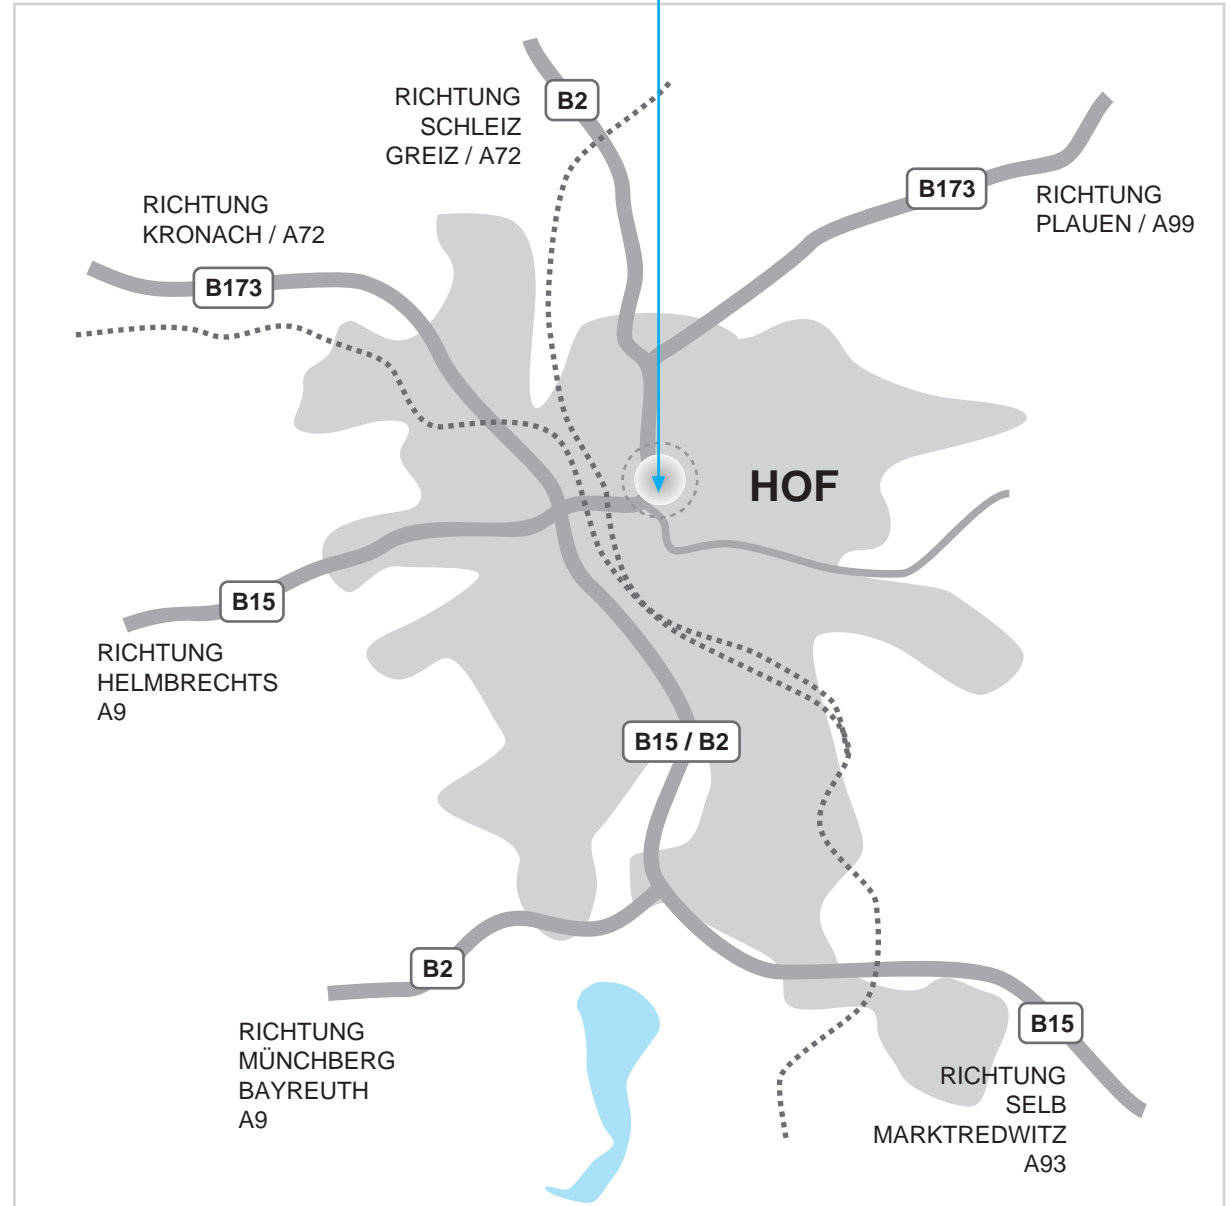

Frankenpost Verlag GmbH

Kontakt

Poststraße 9-11
95028 Hof

Telefon: +49 (9281) 81 6-0
Telefax: +49 (9281) 81 6-2 83

verlag@frankenpost.de