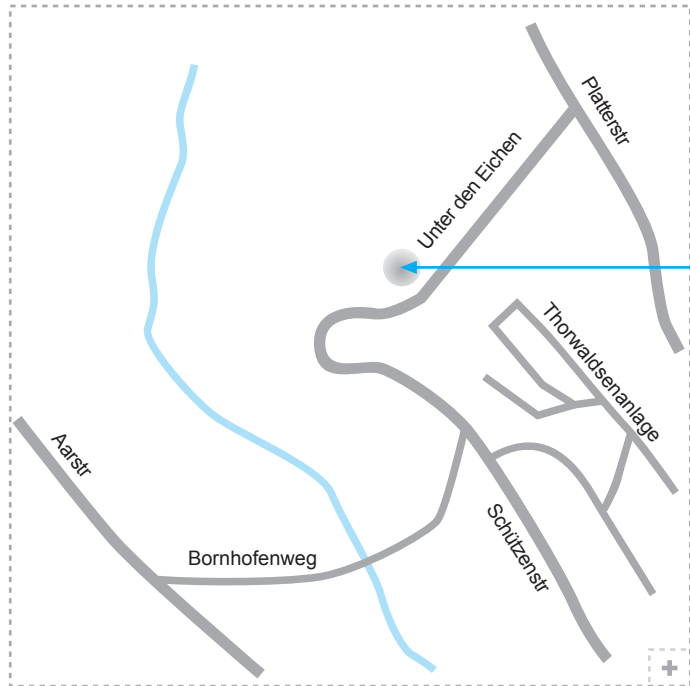

Medical Tribune Verlagsgesellschaft mbH

Kontakt

Unter den Eichen 5
65195 Wiesbaden

Telefon: +49 (611) 9 74 60
Telefax: +49 (611) 9 74 61 12

kontakt@medical-tribune.de