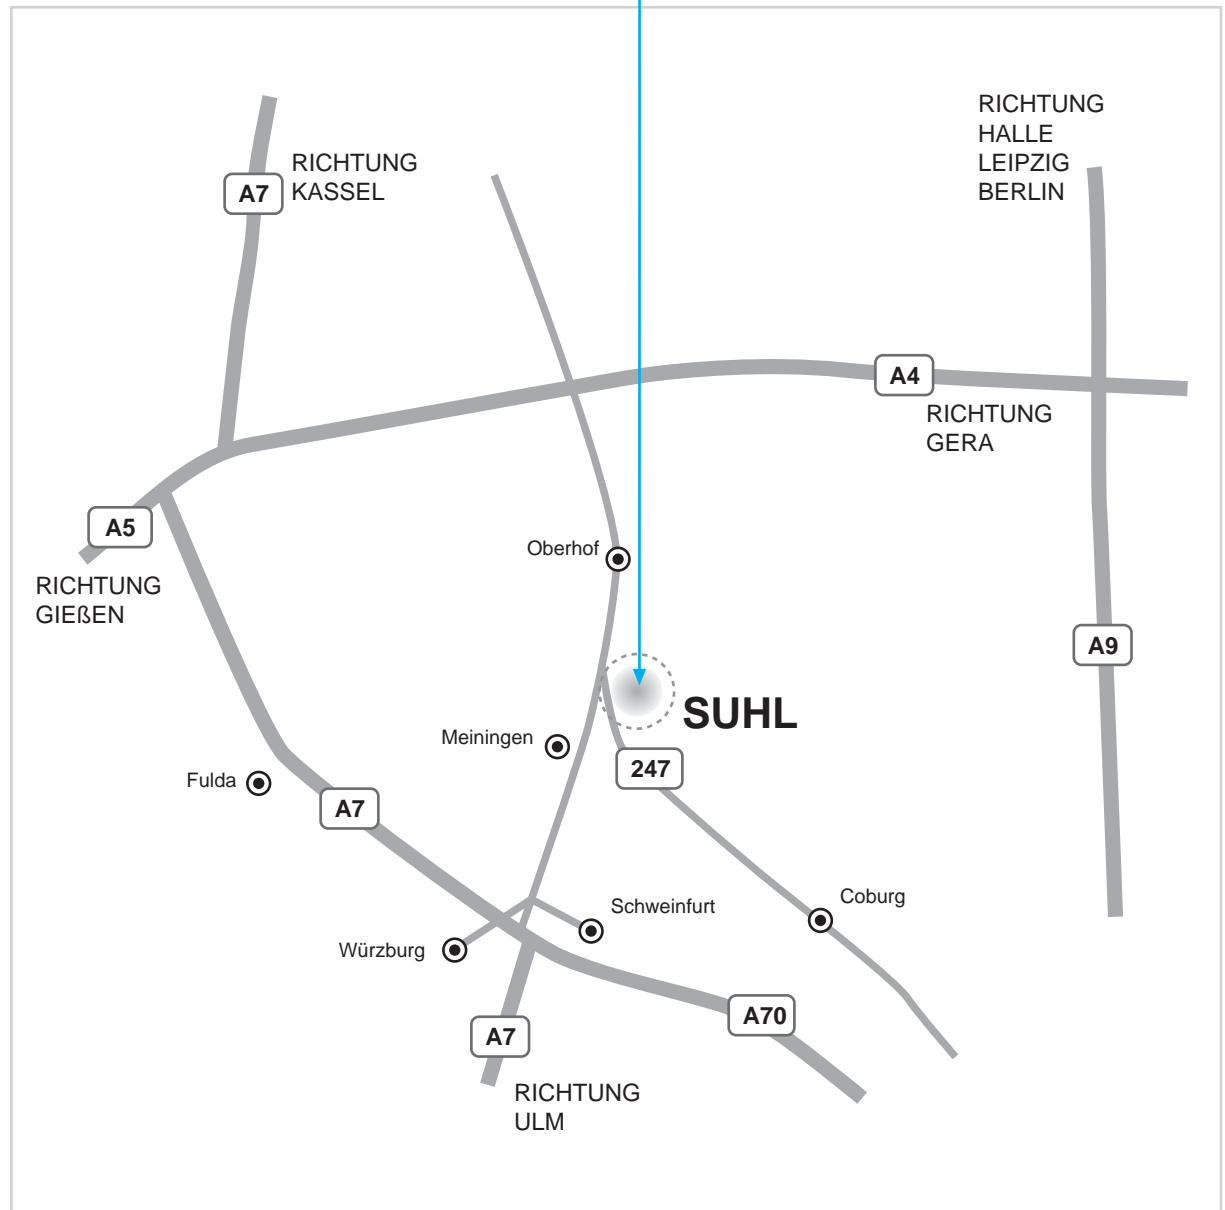

**Südthüringer Druckerei und Verlagshaus
GmbH & Co, Druckzentrum KG**

Kontakt

Schützenstraße 2
98527 Suhl

Telefon: +49 (3681) 851-270
Telefax: +49 (3681) 851-351

verlag@stz-online.de

von Erfurt

- Abfahrt Autobahn A 4 Gotha (aus allen Richtungen - Frankfurt / Berlin / Nürnberg)
 - links abbiegen auf B 247 Richtung Suhl
 - von Gotha über Ohrdruf, Luisenthal, Zella-Mehlis weiter auf B 247
 - Ortseingang Zella-Mehlis im Kreisverkehr links abbiegen (Autobahnauffahrt Richtung Suhl)
 - auf der Autobahn durch den "Hochwaldtunnel" bis zur nächsten Abfahrt
 - hier wieder rechts abbiegen auf die B 247
 - durch die Stadt Suhl immer weiter der B 247 entlang Richtung Schleusingen bis zum Friedberg
 - Kuppe Friedberg Abfahrt rechts ins Gewerbegebiet
 - an der Ampelkreuzung geradeaus fahren
 - ca. 100 m rechts sehen Sie das Verlagsgebäude
-

von Coburg

- von Coburg aus auf B 4 Richtung Eisfeld
 - in Eisfeld weiter auf B 4 über Brattendorf Richtung Schleusingen
 - in Schleusingen (Ortmitte) an der 1. Ampelkreuzung nach rechts auf die B 247 Richtung Suhl
 - an der 2. Ampelkreuzung nach links abbiegen
 - auf der B 247 weiter bis Suhl-Friedberg über Erlau, Hirschbach
 - auf dem Friedberg rechts abfahren Richtung Gewerbegebiet
 - an der Ampelkreuzung links abbiegen
 - ca. 100 m rechts sehen Sie das Verlagsgebäude
-