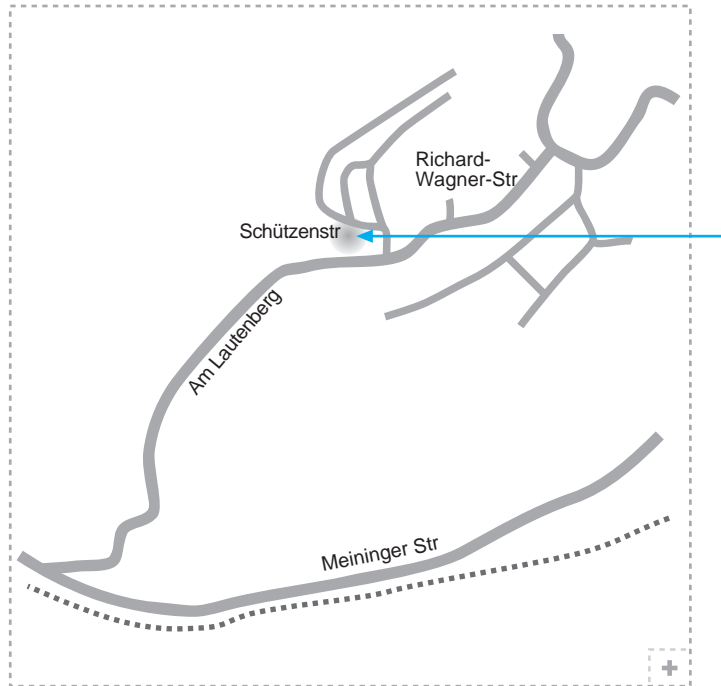

**Südthüringer Druckerei und Verlagshaus
GmbH & Co, Druckzentrum KG**

Kontakt

Schützenstraße 2
98527 Suhl

Telefon: +49 (3681) 851-270
Telefax: +49 (3681) 851-351

verlag@stz-online.de

von Erfurt

- Abfahrt Autobahn A 4 Gotha (aus allen Richtungen - Frankfurt / Berlin / Nürnberg)
 - links abbiegen auf B 247 Richtung Suhl
 - von Gotha über Ohrdruf, Luisenthal, Zella-Mehlis weiter auf B 247
 - Ortseingang Zella-Mehlis im Kreisverkehr links abbiegen (Autobahnauffahrt Richtung Suhl)
 - auf der Autobahn durch den "Hochwaldtunnel" bis zur nächsten Abfahrt
 - hier wieder rechts abbiegen auf die B 247
 - durch die Stadt Suhl immer weiter der B 247 entlang Richtung Schleusingen bis zum Friedberg
 - Kuppe Friedberg Abfahrt rechts ins Gewerbegebiet
 - an der Ampelkreuzung geradeaus fahren
 - ca. 100 m rechts sehen Sie das Verlagsgebäude
-

von Coburg

- von Coburg aus auf B 4 Richtung Eisfeld
 - in Eisfeld weiter auf B 4 über Brattendorf Richtung Schleusingen
 - in Schleusingen (Ortmitte) an der 1. Ampelkreuzung nach rechts auf die B 247 Richtung Suhl
 - an der 2. Ampelkreuzung nach links abbiegen
 - auf der B 247 weiter bis Suhl-Friedberg über Erlau, Hirschbach
 - auf dem Friedberg rechts abfahren Richtung Gewerbegebiet
 - an der Ampelkreuzung links abbiegen
 - ca. 100 m rechts sehen Sie das Verlagsgebäude
-