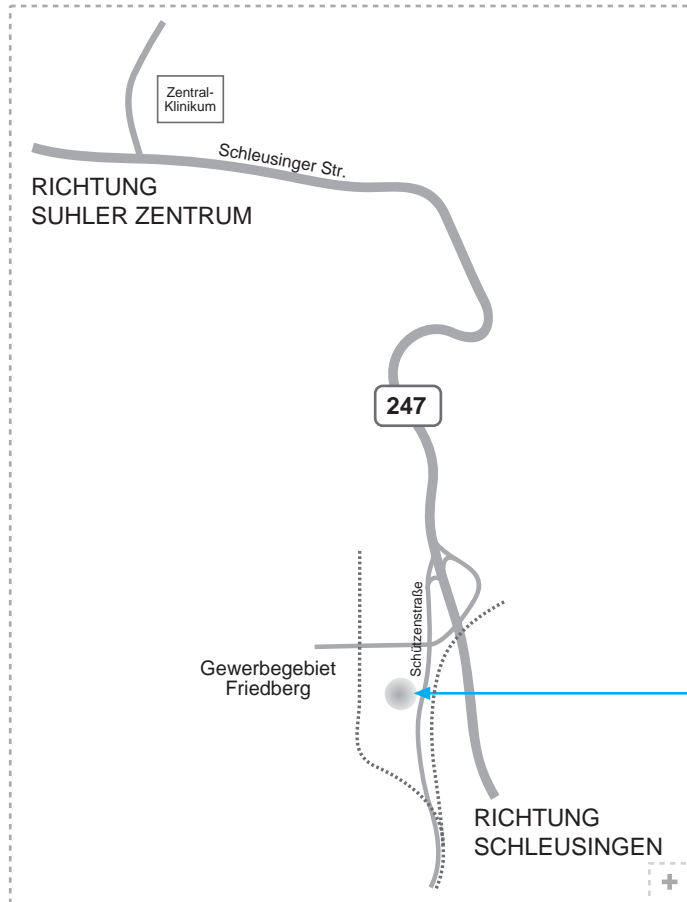

### Kontakt

Schützenstraße 2  
98527 Suhl

Telefon: +49 (3681) 85 1-0  
Telefax: +49 (3681) 851-211

[verlag@freieswort.de](mailto:verlag@freieswort.de)

von Erfurt

- Abfahrt Autobahn A 4 Gotha (aus Frankfurt)
  - links abbiegen auf die B 247 Richtung Suhl
  - von Abfahrt Gotha über Ohrdruf, Luisenthal und Zella-Mehlis weiter auf der B 247 nach Suhl
  - ALTERNATIVE: von A 4 aus allen Richtungen (Frankfurt / Berlin / Nürnberg) am Kreuz Erfurt auf A 71 in Richtung Ilmenau/Meiningen abbiegen
  - Abfahrt Suhl-Nord (nach Hochwald-Tunnel) rechts auf die B 247 abbiegen
  - durch die Stadt Suhl weiter der B 247 entlang Richtung Schleusingen/Coburg bis zum Friedberg
  - Kuppe Friedberg (Ortsausgang) Abfahrt rechts ins Gewerbegebiet
  - an der Ampelkreuzung geradeaus fahren
  - zirka 100 Meter rechts sehen Sie das Verlagsgebäude
- 

von Coburg

- von Coburg aus auf die A 71 Richtung Erfurt
  - Abfahrt Eisfeld-Nord rechts auf B 4 abbiegen
  - in Schleusingen (Ortsmitte) an der 1. Ampelkreuzung rechts halten und auf die B 247 Richtung Suhl abbiegen
  - an der 2. Ampelkreuzung nach links abbiegen
  - auf dem Friedberg (Ortseingang Suhl) rechts abfahren Richtung Gewerbegebiet
  - an der Ampelkreuzung links abbiegen
  - zirka 100 Meter rechts sehen Sie das Verlagsgebäude
-