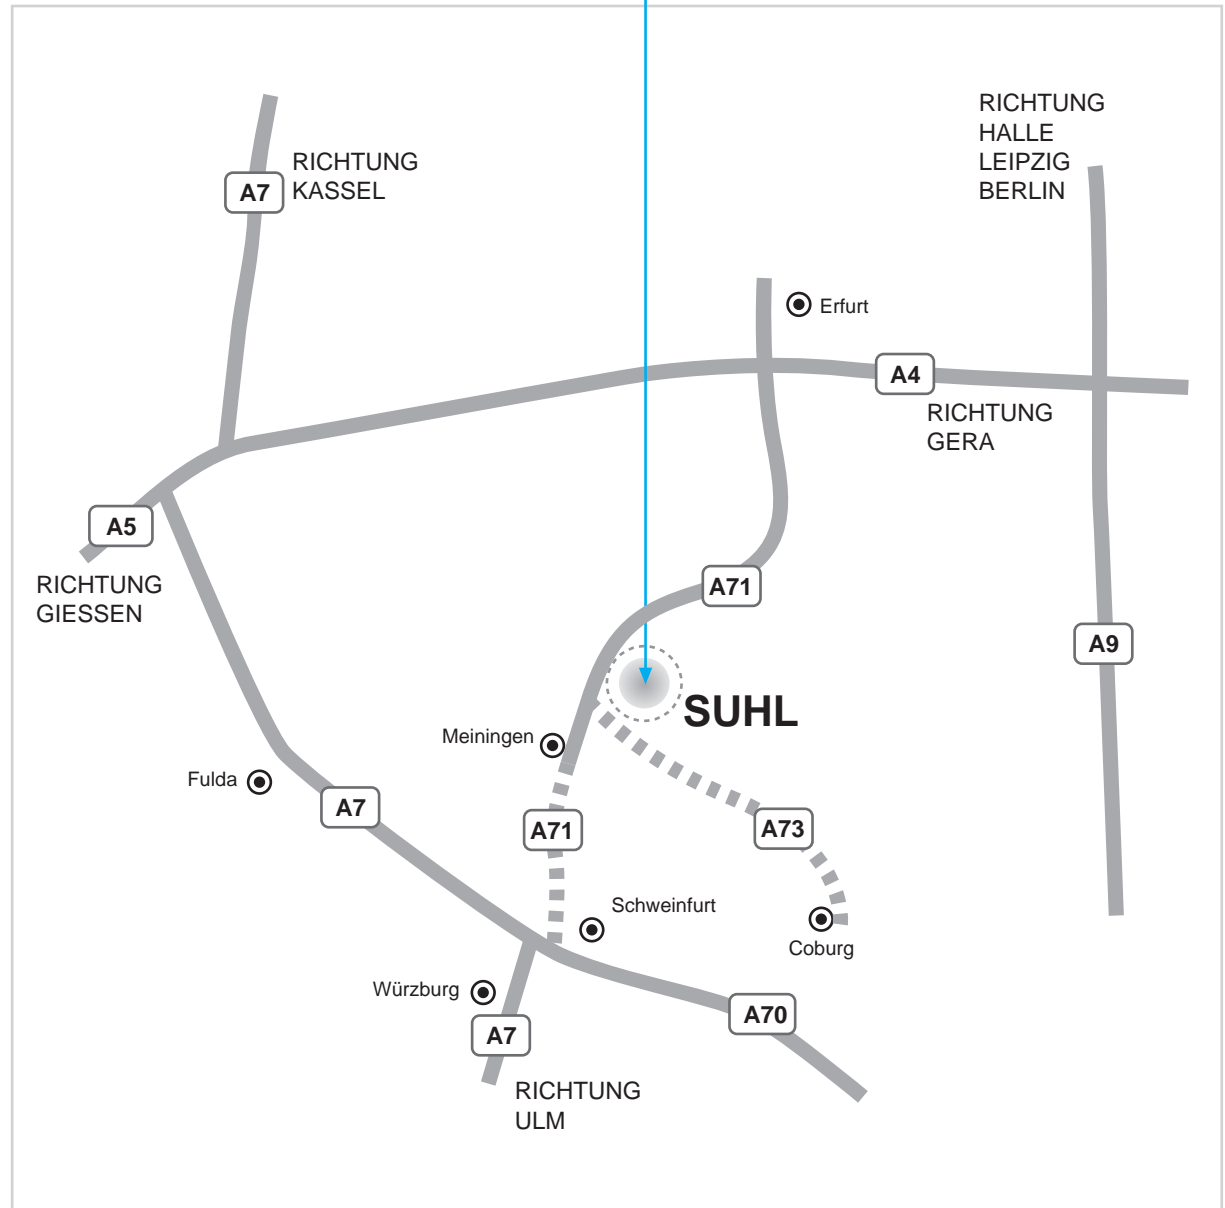

### Kontakt

Schützenstraße 2  
98527 Suhl

Telefon: +49 (3681) 85 1-0  
Telefax: +49 (3681) 851-211

[verlag@freieswort.de](mailto:verlag@freieswort.de)

von Erfurt

- Abfahrt Autobahn A 4 Gotha (aus Frankfurt)
  - links abbiegen auf die B 247 Richtung Suhl
  - von Abfahrt Gotha über Ohrdruf, Luisenthal und Zella-Mehlis weiter auf der B 247 nach Suhl
  - ALTERNATIVE: von A 4 aus allen Richtungen (Frankfurt / Berlin / Nürnberg) am Kreuz Erfurt auf A 71 in Richtung Ilmenau/Meiningen abbiegen
  - Abfahrt Suhl-Nord (nach Hochwald-Tunnel) rechts auf die B 247 abbiegen
  - durch die Stadt Suhl weiter der B 247 entlang Richtung Schleusingen/Coburg bis zum Friedberg
  - Kuppe Friedberg (Ortsausgang) Abfahrt rechts ins Gewerbegebiet
  - an der Ampelkreuzung geradeaus fahren
  - zirka 100 Meter rechts sehen Sie das Verlagsgebäude
- 

von Coburg

- von Coburg aus auf die A 71 Richtung Erfurt
  - Abfahrt Eisfeld-Nord rechts auf B 4 abbiegen
  - in Schleusingen (Ortsmitte) an der 1. Ampelkreuzung rechts halten und auf die B 247 Richtung Suhl abbiegen
  - an der 2. Ampelkreuzung nach links abbiegen
  - auf dem Friedberg (Ortseingang Suhl) rechts abfahren Richtung Gewerbegebiet
  - an der Ampelkreuzung links abbiegen
  - zirka 100 Meter rechts sehen Sie das Verlagsgebäude
-