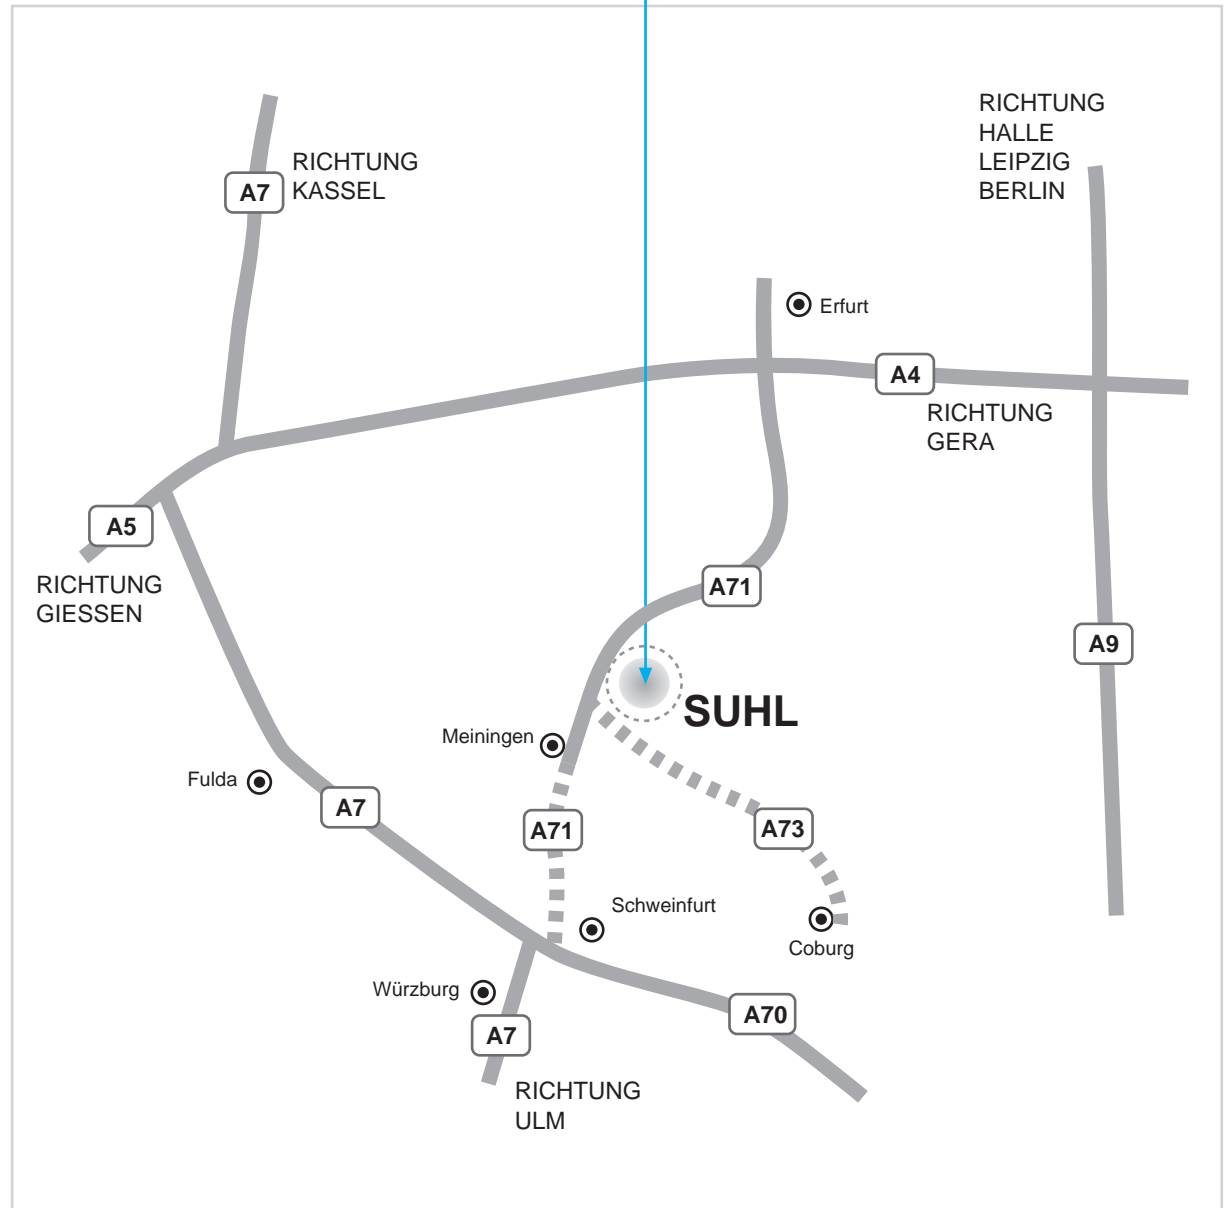

### Kontakt

Schützenstraße 2  
98527 Suhl

Telefon: +49 (3681) 85 1-0  
Telefax: +49 (3681) 851-211

[verlag@freieswort.de](mailto:verlag@freieswort.de)

von Erfurt

- Abfahrt Autobahn A 4 Gotha (aus Frankfurt)
  - links abbiegen auf die B 247 Richtung Suhl
  - von Abfahrt Gotha über Ohrdruf, Luisenthal und Zella-Mehlis weiter auf der B 247 nach Suhl
  - ALTERNATIVE: von A 4 aus allen Richtungen (Frankfurt / Berlin / Nürnberg) am Kreuz Erfurt auf A 71 in Richtung Ilmenau/Meiningen abbiegen
  - Abfahrt Suhl-Nord (nach Hochwald-Tunnel) rechts auf die B 247 abbiegen
  - durch die Stadt Suhl weiter der B 247 entlang Richtung Schleusingen/Coburg bis zum Friedberg
  - Kuppe Friedberg (Ortsausgang) Abfahrt rechts ins Gewerbegebiet
  - an der Ampelkreuzung geradeaus fahren
  - zirka 100 Meter rechts sehen Sie das Verlagsgebäude
- 

von Coburg

- von Coburg aus auf die A 71 Richtung Erfurt
  - Abfahrt Eisfeld-Nord rechts auf B 4 abbiegen
  - in Schleusingen (Ortsmitte) an der 1. Ampelkreuzung rechts halten und auf die B 247 Richtung Suhl abbiegen
  - an der 2. Ampelkreuzung nach links abbiegen
  - auf dem Friedberg (Ortseingang Suhl) rechts abfahren Richtung Gewerbegebiet
  - an der Ampelkreuzung links abbiegen
  - zirka 100 Meter rechts sehen Sie das Verlagsgebäude
-